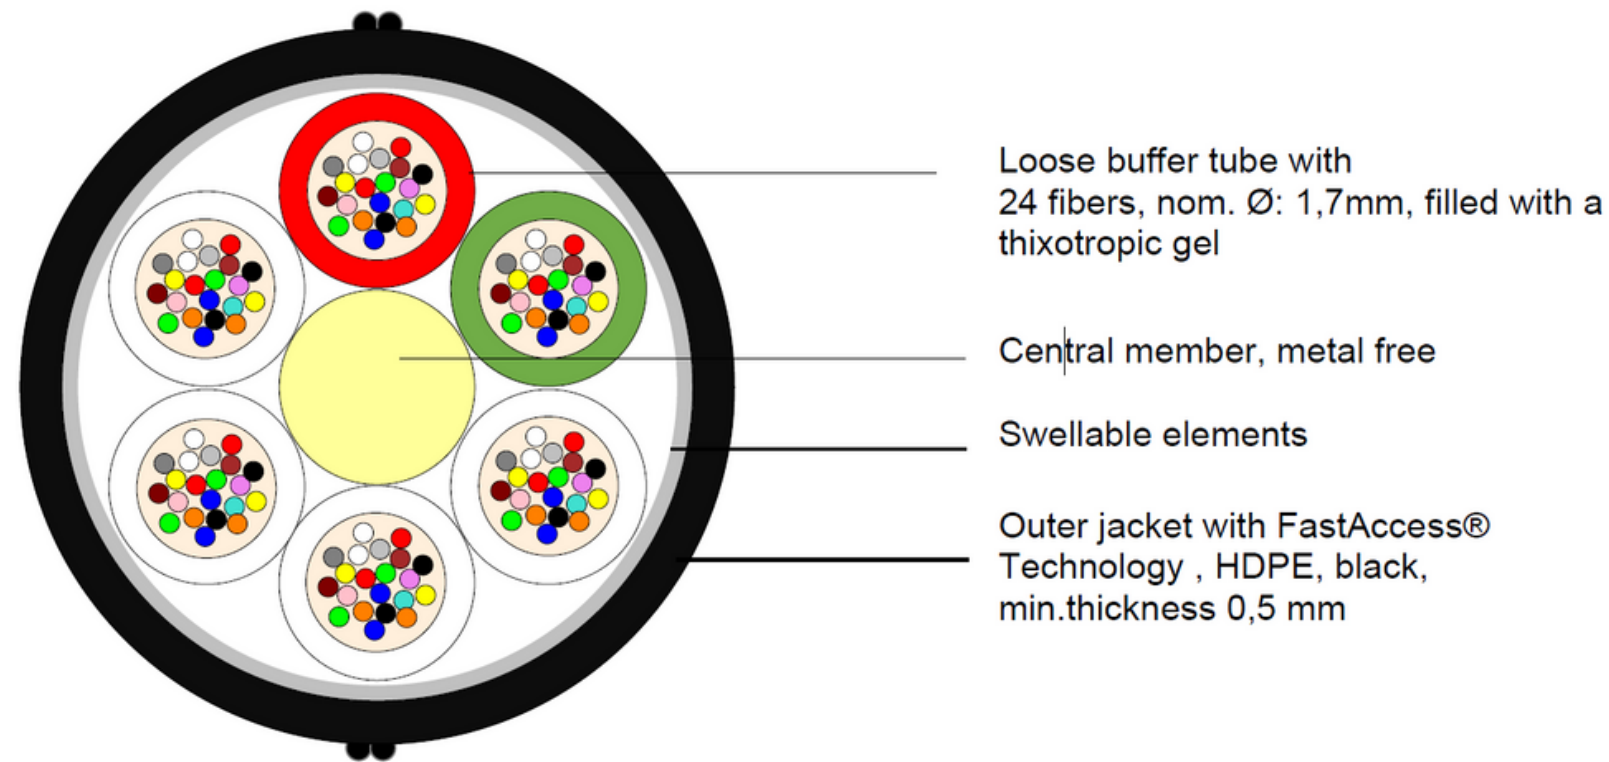

# Come "arrivare" in Naquadria

Exa è presente nella nostra facility con un percorso di fibra in doppio path ed un POP

Tra il 2021-2022 è stato posato un nuovo cavo da 144 fibre tra Milano e Bologna

Principle drawing: