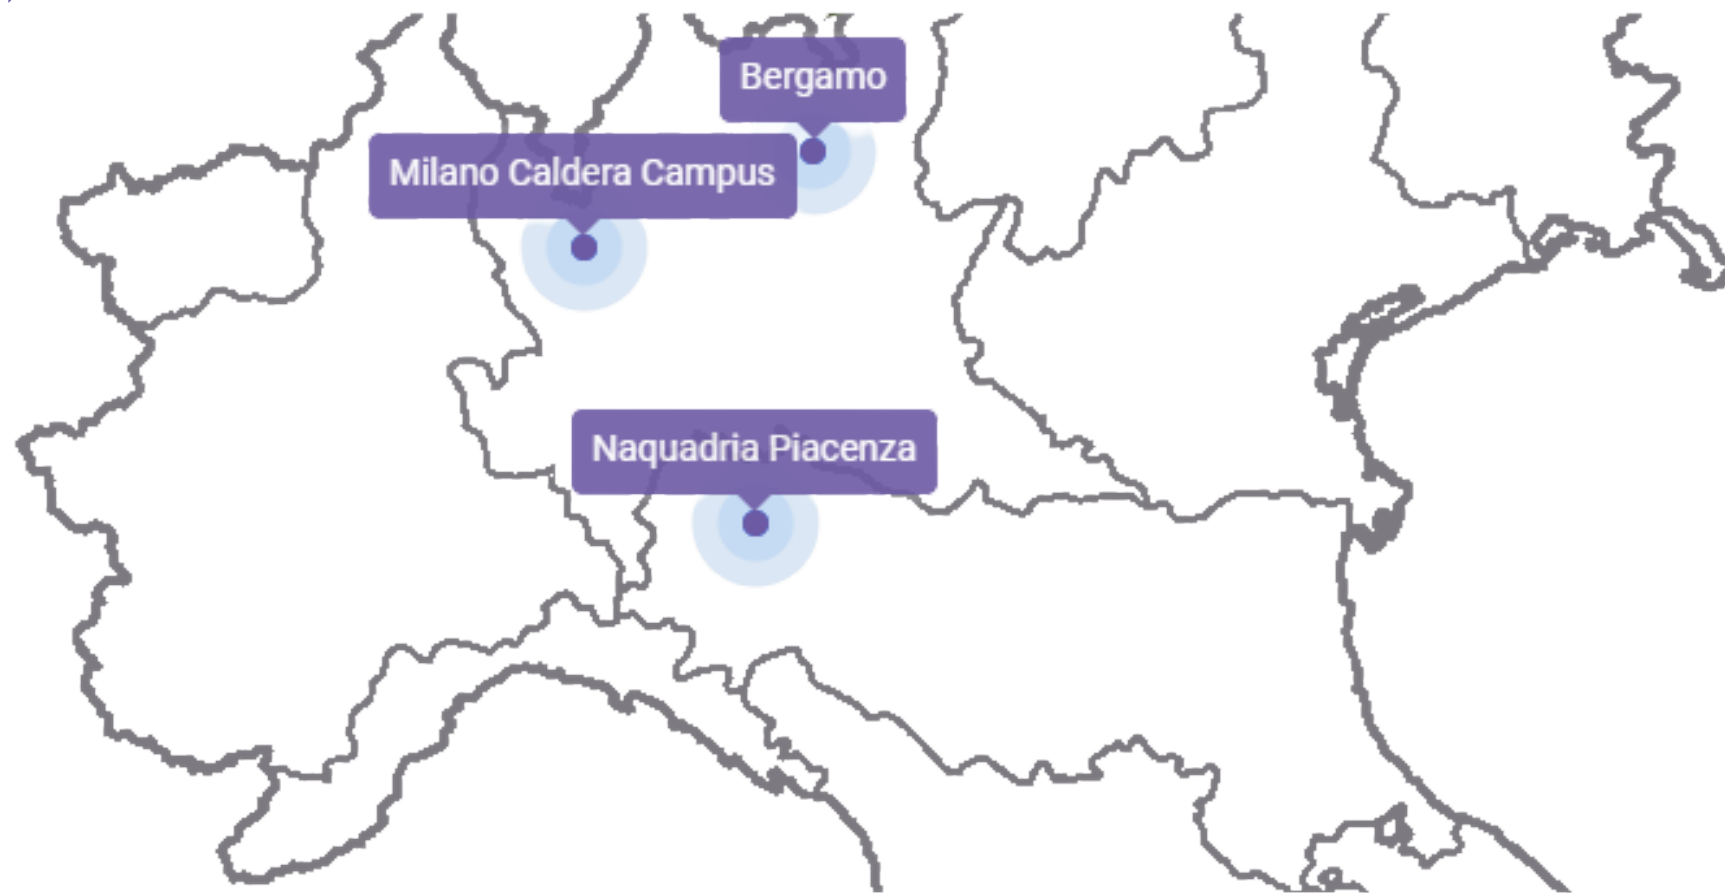

# Perché ormai Naquadria è considerata nella Greater Milan Metropolitan Area?

Nuove tecnologie sempre in  
evoluzione permettono latenze che  
"accorciano" la distanza geografica.

- 80 Km da San Giuliano
- Circa 110 Km da Caldera

## Rete Geografica Naquadria

## Siamo presenti in Caldera e non solo..

Dal 2016 abbiamo iniziato lo sviluppo della rete presso il campus di Milano Caldera creando un anello in fibra ottica spenta.

Nel 2022 abbiamo esteso la nostra rete creando un punto anche presso il DC Aruba in Ponte San Pietro

# Come "arrivare" in Naquadria

**COMeSER** È presente in Naquadria tramite OTN 10 Gb

COMeSER dispone di una rete dark fiber che parte da Fidenza e si espande per tutta la bassa parmense raggiungendo il confine delle province di PC, CR e RE. È presente inoltre nella città di Parma e nei Comuni di Medesano e Salsomaggiore Terme.