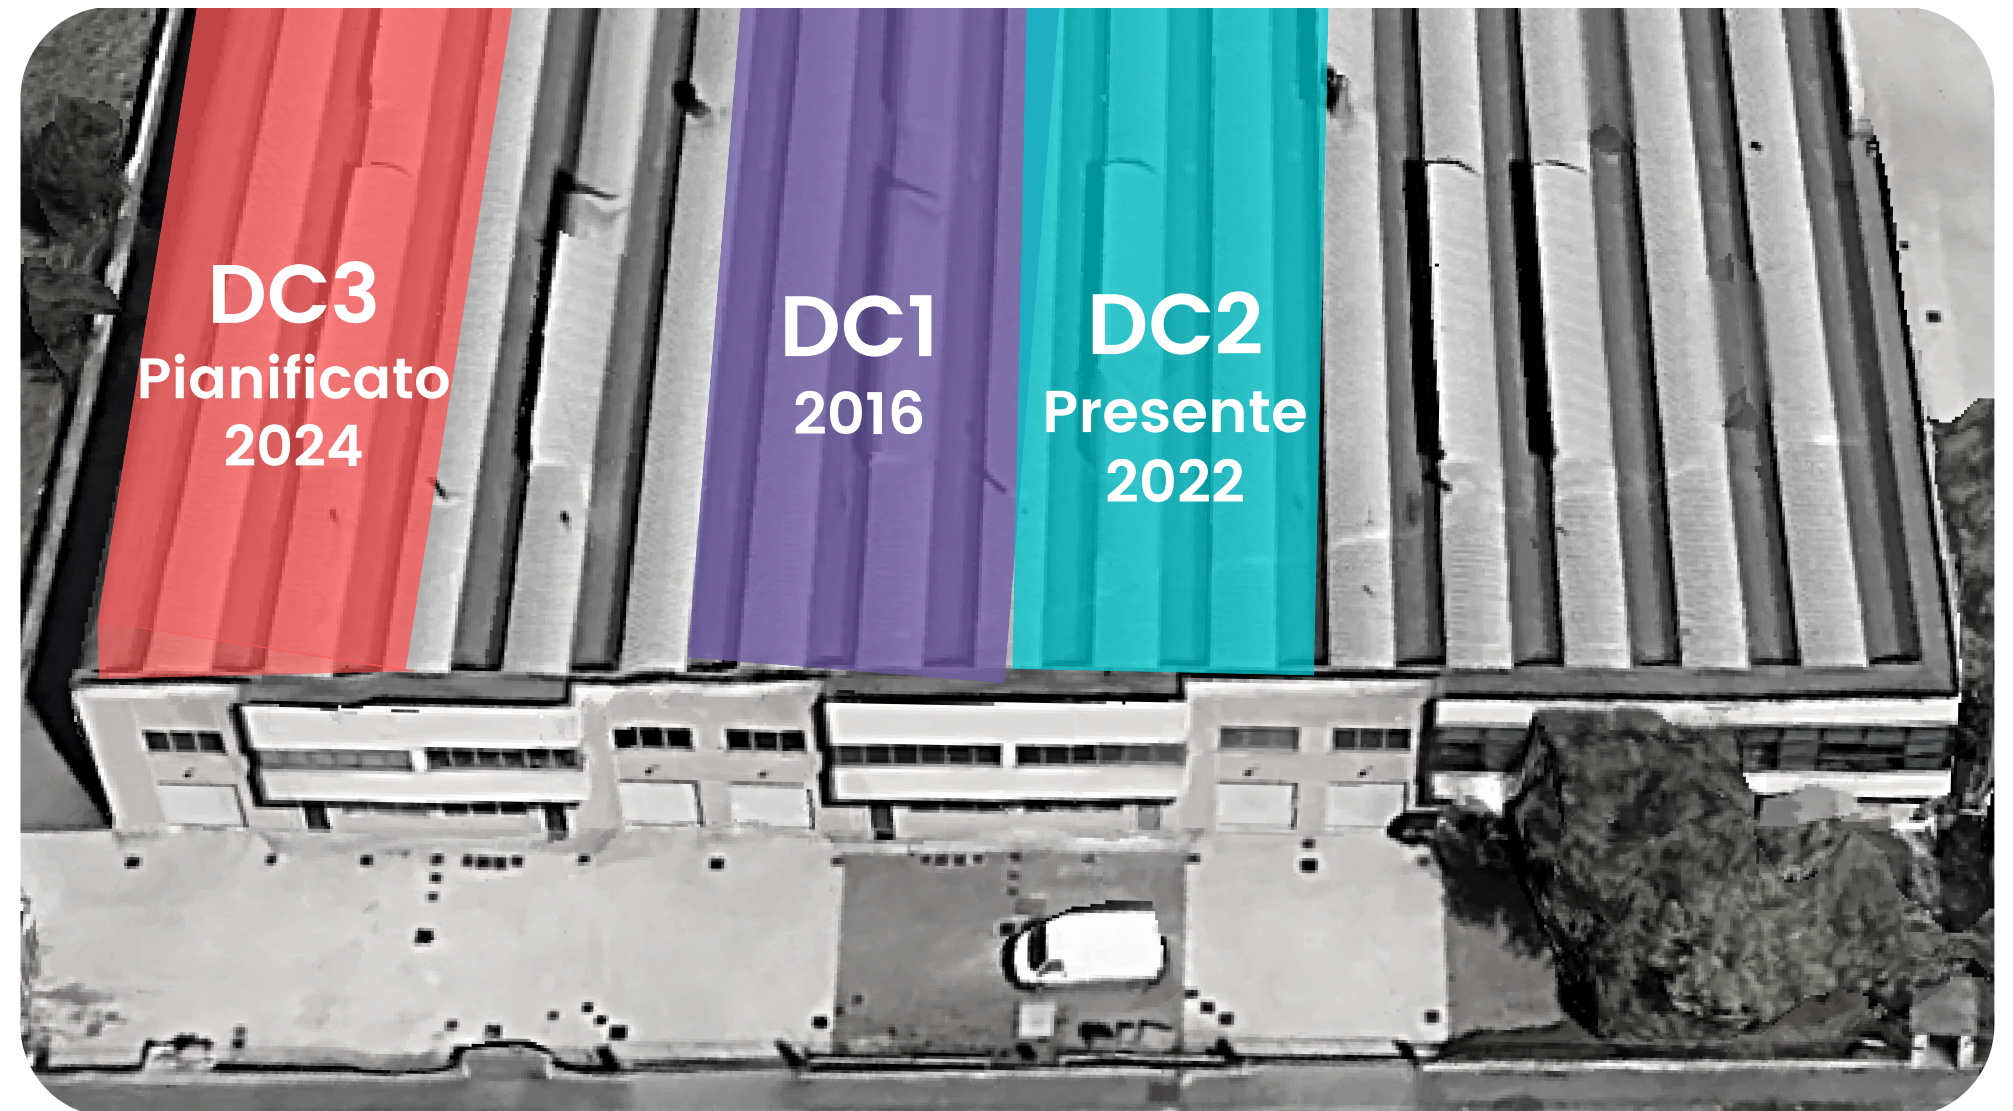

Cosa ci riserva il futuro

Nuove sale

Espansione programmata di due nuove sale per realizzare altri 500 m² di Data Center Green.

Superficie disponibile

Il building in cui si trova il Data Center dispone di 5.000 m² (building transformation).