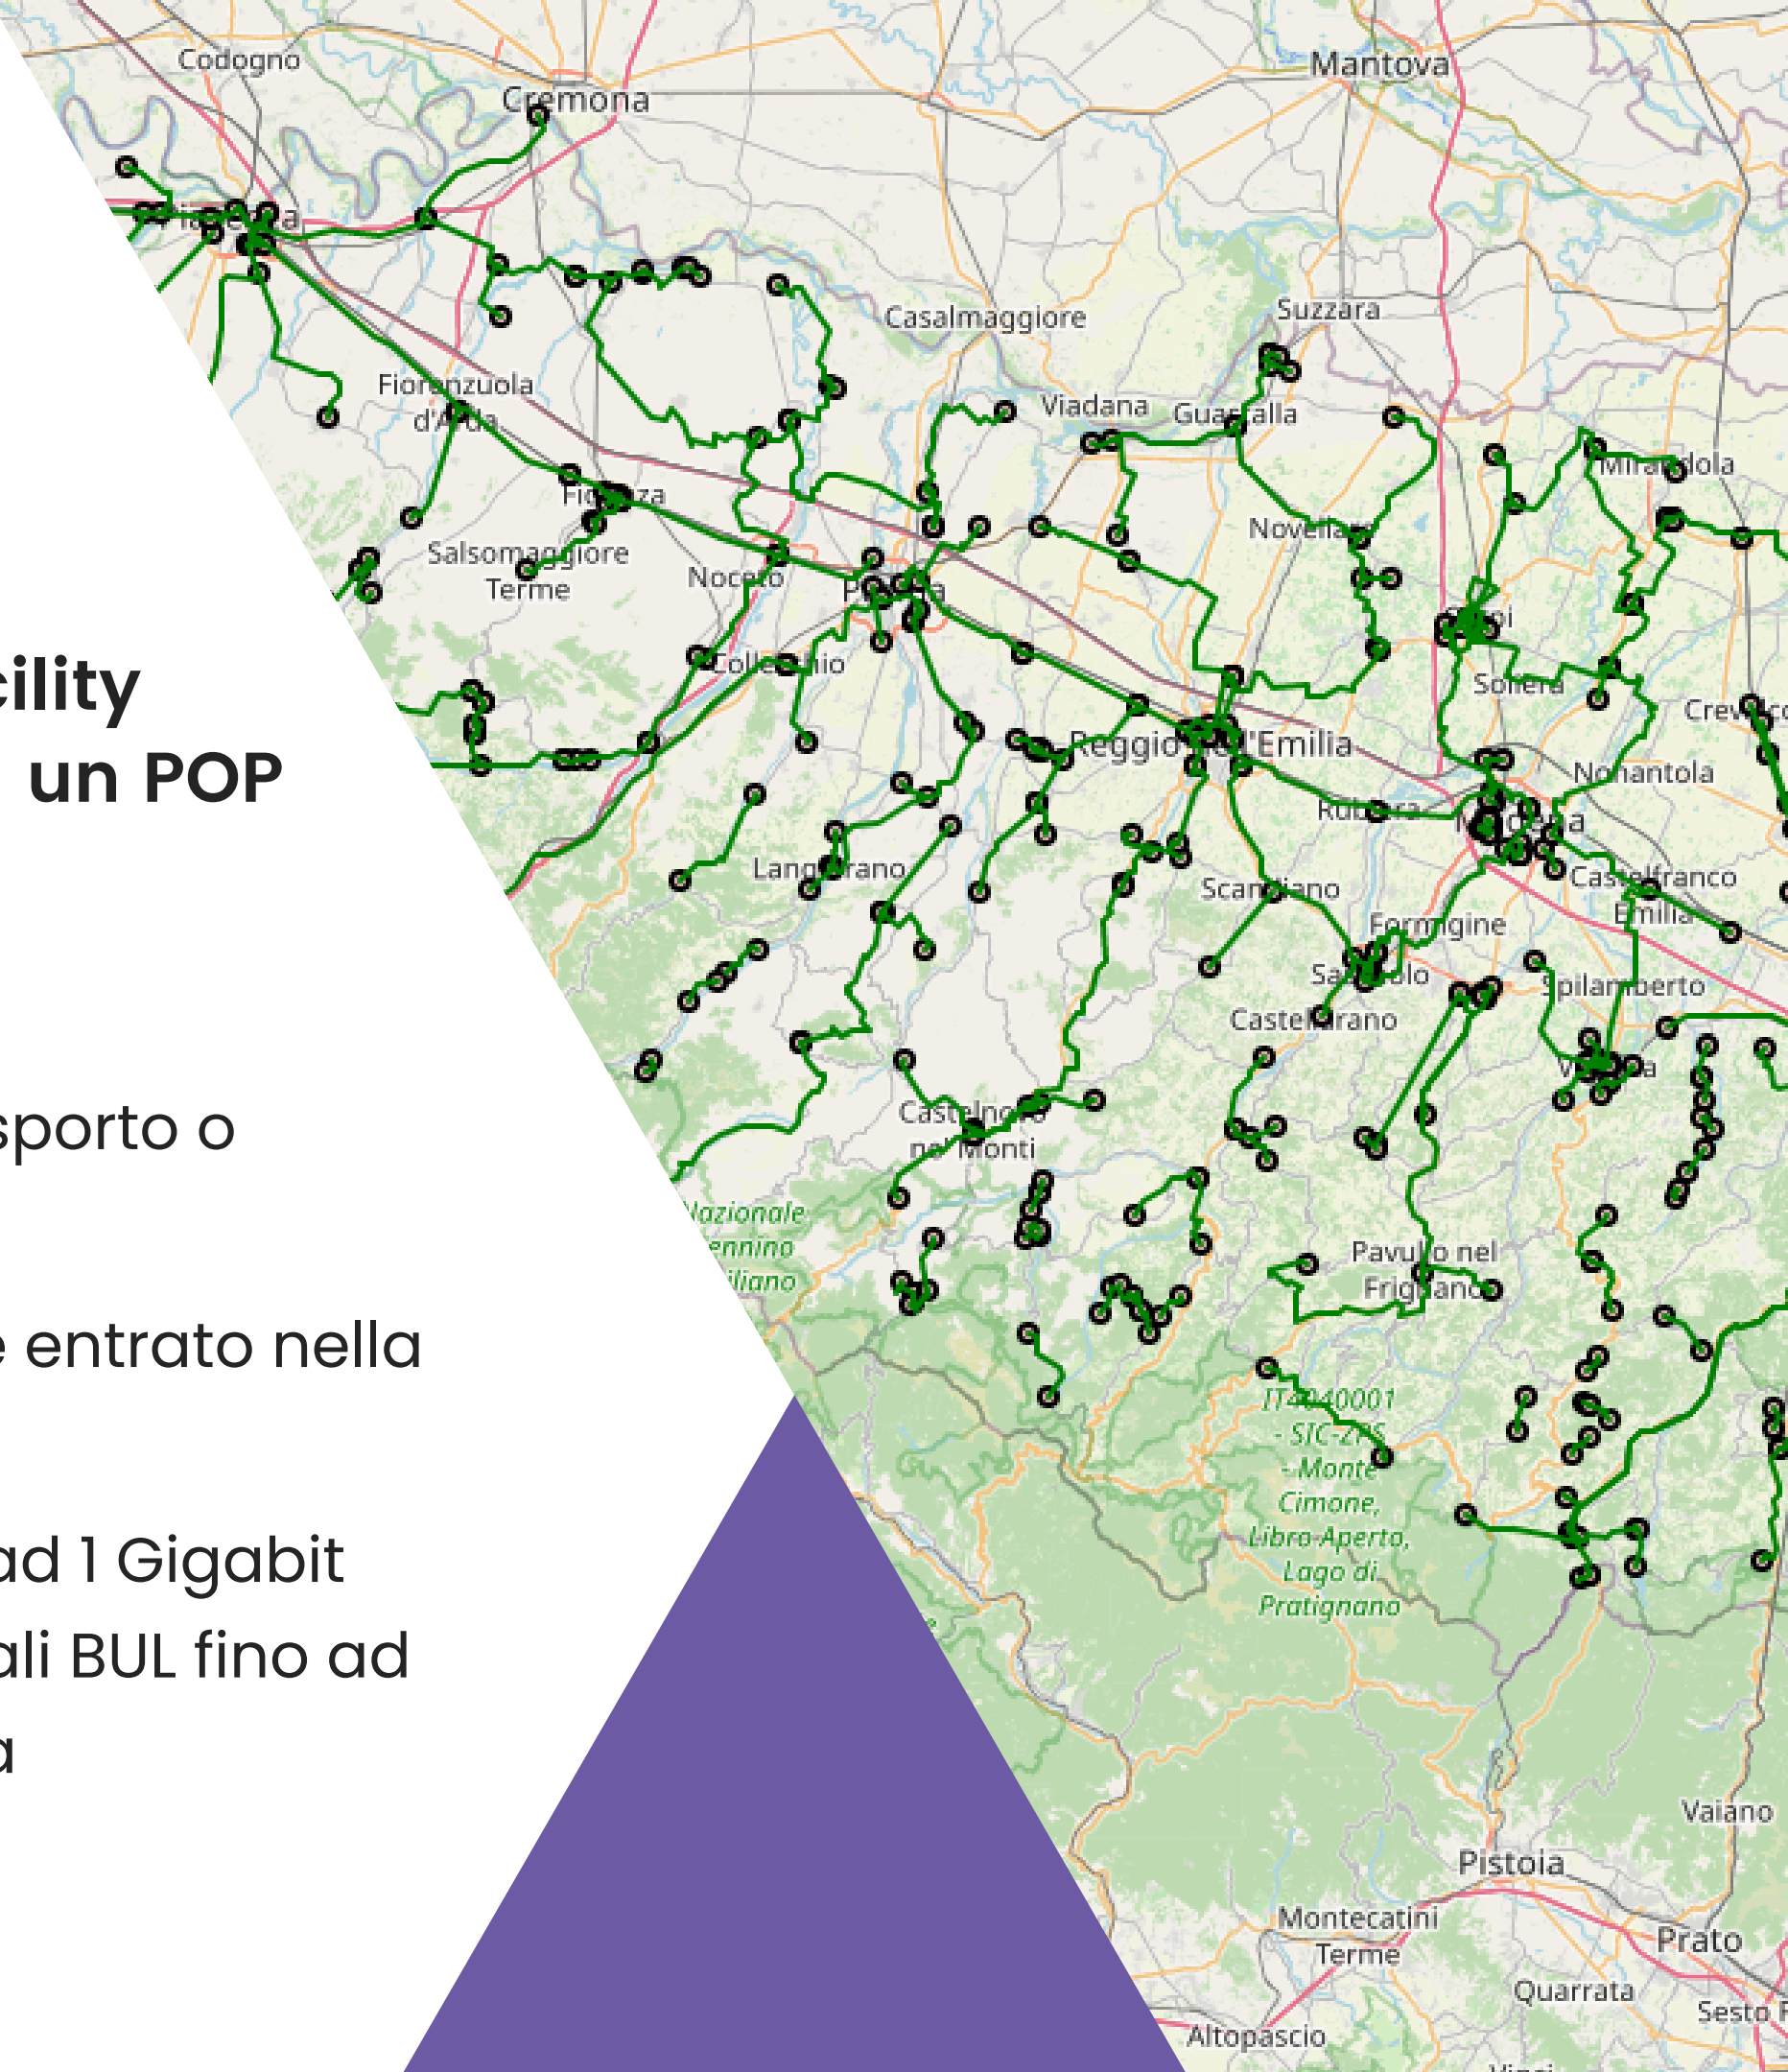

Come "arrivare" in Naquadria

**Lepida raggiunge la nostra facility
con propria rete in dark fiber + un POP
ed un PAL**

Con Lepida:

- Si possono richiedere i servizi che offre Lepida (trasporto o banda) presso il data center Naquadria
- Dal 14/10/2020 PCIX - Piacenza Internet Exchange è entrato nella lista dei punti di interscambio IX di Lepida
- È attivo anche in Naquadria il servizio di trasporto ad 1 Gigabit gratuito condiviso per i progetti delle aree industriali BUL fino ad un massimo di 30 km dal data center di Naquadria
- Nessun costo di Patching