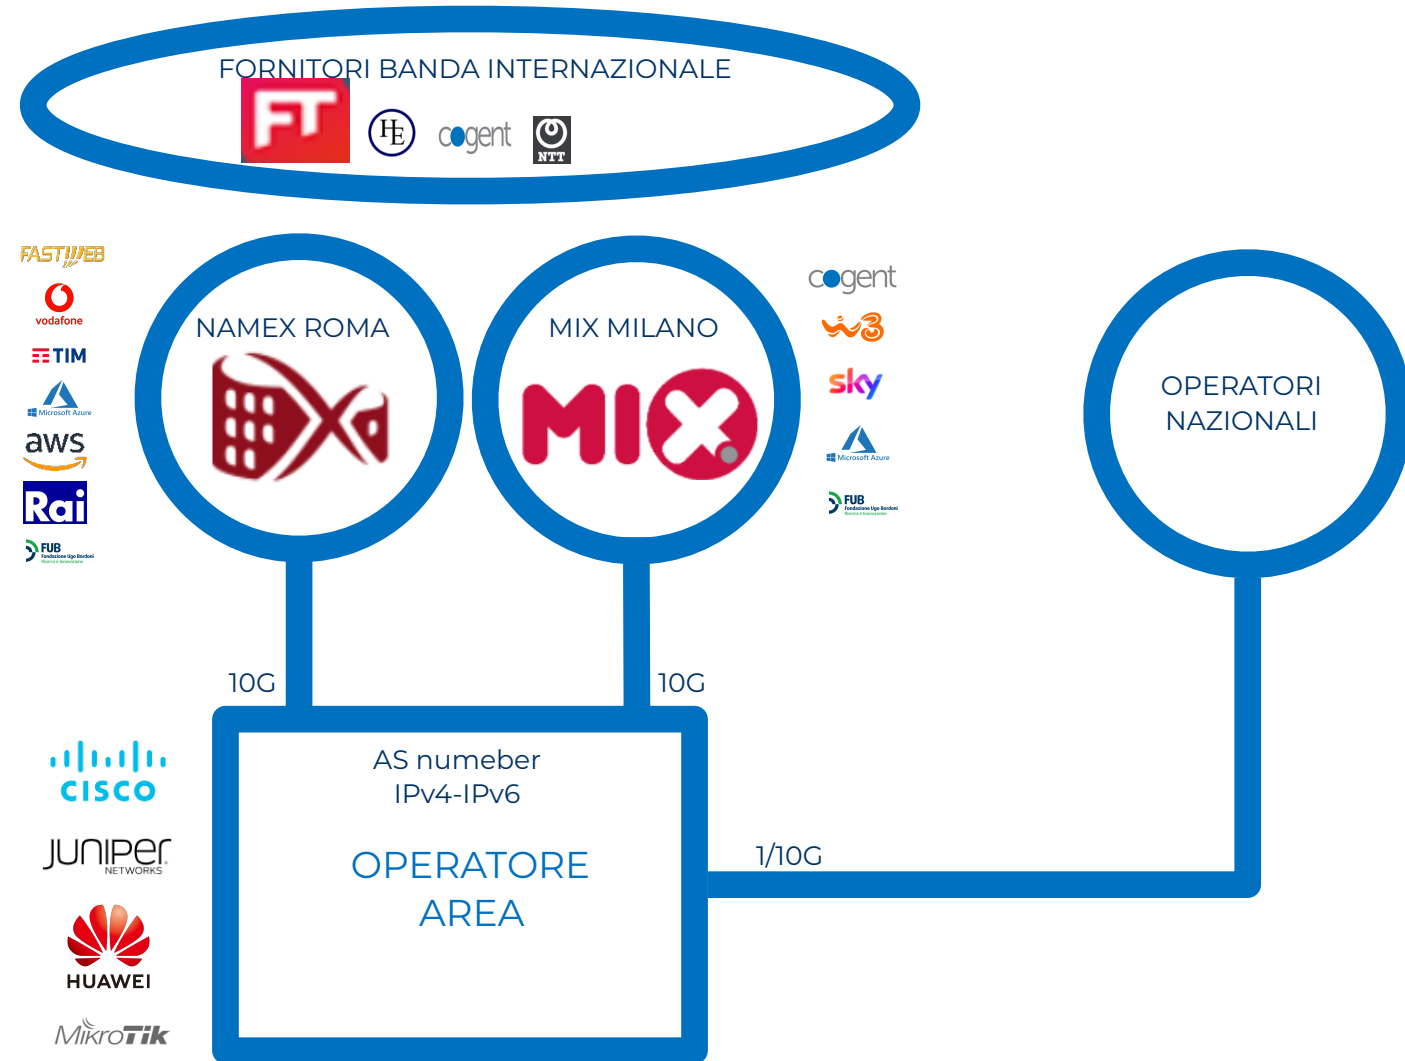

La vita ISP Locale ai tempi del Live Streaming

INFRASTRUTTURE OPERATORE di AREA

INFRASTRUTTURA INTERNET

INFRASTRUTTURA ACCESSO

Streaming DAZN

Serie A · Sab 19/3

Napoli

Udinese