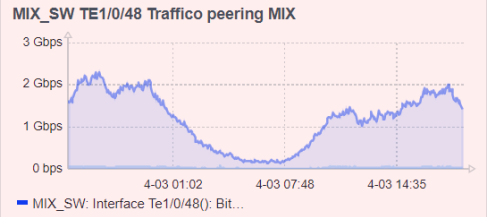

Streaming DAZN

Serie A · Dom 3/4, 15:00

Atalanta

-

Napoli

Serie A · Dom 3/4, 20:45

Juventus

-

Inter

COK_BGP TE0/1/0/0 NAMEX (FASTWEB)

COK_BGP TE0/3/0/0 MIX (TIM)

COK_BGP TE0/1/0/22+TE0/1/0/23 Traffico to Internet

Serie A - Dom 3/4, 15:00

Atalanta

Napoli

Serie A - Dom 3/4, 20:45

Juventus

Inter

COK_BGP TE0/1/0/0 NAMEX (FASTWEB)

COK_BGP TE0/3/0/0 MIX (TIM)

COK_BGP TE0/1/0/22+TE0/1/0/23 Traffico to Internet

COK_ACC10 sfp+7 KIT BitstreamNGA

Banda IXP NAMEX = 400G

Flavio Luciani • 1°
Chief Technology Officer at Namex
11 ore • 🌐

Maurizio Goretti • 2°
Namex CEO
10 ore • Modificato • 🌐

What a traffic record tonight at **Namex** (Rome Internet eXchange Point)! When **#DAZN** broadcasts a Serie A match like this one (Juventus-Inter), the **#CDNs** pump hard and our **#peering** infrastructure explodes!