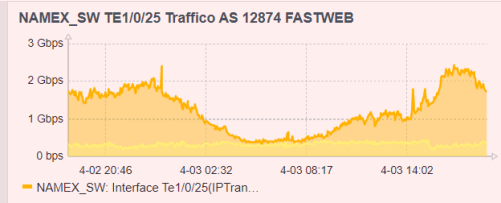

Streaming DAZN

Serie A · Dom 3/4, 15:00

Atalanta

-

Napoli

Serie A · Dom 3/4, 20:45

Juventus

-

Inter

COK_BGP TE0/1/0/0 NAMEX (FASTWEB)

COK_BGP TE0/3/0/0 MIX (TIM)

COK_BGP TE0/1/0/22+TE0/1/0/23 Traffico to Internet

Serie A - Dom 3/4, 15:00

Atalanta

Napoli

Serie A - Dom 3/4, 20:45

Juventus

Inter

COK_BGP TE0/1/0/0 NAMEX (FASTWEB)

COK_BGP TE0/3/0/0 MIX (TIM)

COK_BGP TE0/1/0/22+TE0/1/0/23 Traffico to Internet

COK_ACC10 sfp+7 KIT BitstreamNGA

Banda IXP NAMEX = 400G

Flavio Luciani • 1°
Chief Technology Officer at Namex
11 ore • 🌐

Maurizio Goretti • 2°
Namex CEO
10 ore • Modificato • 🌐

What a traffic record tonight at **Namex** (Rome Internet eXchange Point)! When **#DAZN** broadcasts a Serie A match like this one (Juventus-Inter), the **#CDNs** pump hard and our **#peering** infrastructure explodes!