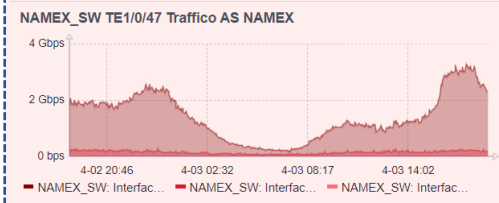

Streaming DAZN

Serie A · Dom 3/4, 15:00

Atalanta

-

Napoli

Serie A · Dom 3/4, 20:45

Juventus

-

Inter

COK_BGP TE0/1/0/0 NAMEX (FASTWEB)

COK_BGP TE0/3/0/0 MIX (TIM)

COK_BGP TE0/1/0/22+TE0/1/0/23 Traffico to Internet

Serie A - Dom 3/4, 15:00

Atalanta

Napoli

Serie A - Dom 3/4, 20:45

Juventus

Inter

COK_BGP TE0/1/0/0 NAMEX (FASTWEB)

COK_BGP TE0/3/0/0 MIX (TIM)

COK_BGP TE0/1/0/22+TE0/1/0/23 Traffico to Internet

COK_ACC10 sfp+7 KIT BitstreamNGA

Banda IXP NAMEX = 400G

Flavio Luciani • 1°
Chief Technology Officer at Namex
11 ore • 🌐

Maurizio Goretti • 2°
Namex CEO
10 ore • Modificato • 🌐

What a traffic record tonight at **Namex** (Rome Internet eXchange Point)! When **#DAZN** broadcasts a Serie A match like this one (Juventus-Inter), the **#CDNs** pump hard and our **#peering** infrastructure explodes!