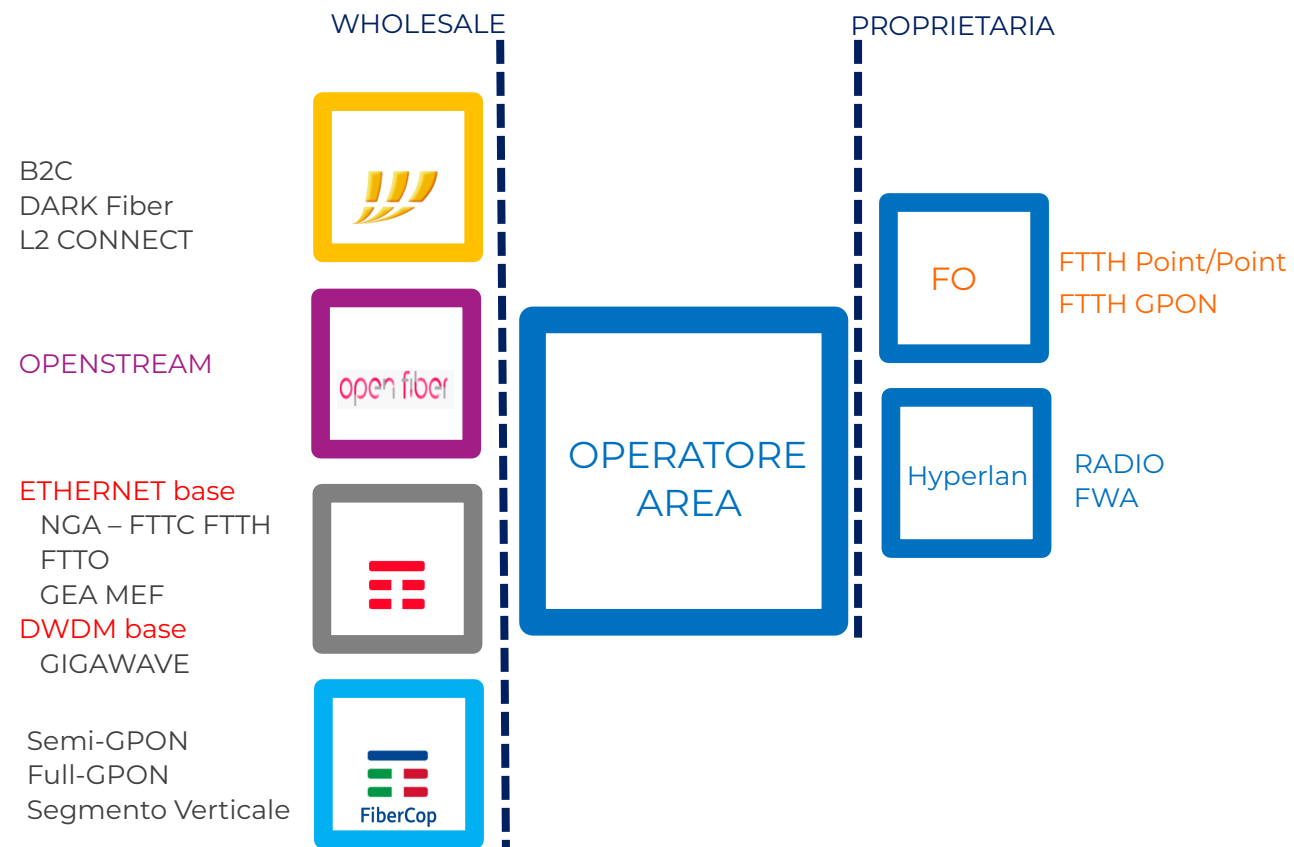

La vita ISP Locale ai tempi del Live Streaming

INFRASTRUTTURE OPERATORE di AREA

INFRASTRUTTURA INTERNET

INFRASTRUTTURA ACCESSO

Streaming DAZN

Serie A · Sab 19/3

Napoli

Udinese

— COK_BGP: Interface TenGigE0/3/0/0(): ...

COK_BGP TE0/1/0/22+TE0/1/0/23 Traffico to Internet

— sum(Dataset #1) — sum(Dataset #2)

COK_ACC10 sfp+7 KIT BitstremNGA

— COK_ACC10: Interface sfp+7_bitNGA_10G(): Bits received — COK_ACC10: Interface sfp+7_bitNGA_10G(): Bits sent

STRUTTURA

VANTAGI UTILIZZO CDN

CDN Content Delivery Network sono società specializzate nel creare repliche dei dati contenuti nei server centrali per «distribuire meglio» ed evitare disservizi.

Riduci la latenza distribuendo i dati attraverso punti di presenza (PoP), avvicinando la sorgente all'utilizzatore, che può essere collocato in qualsiasi parte del mondo.