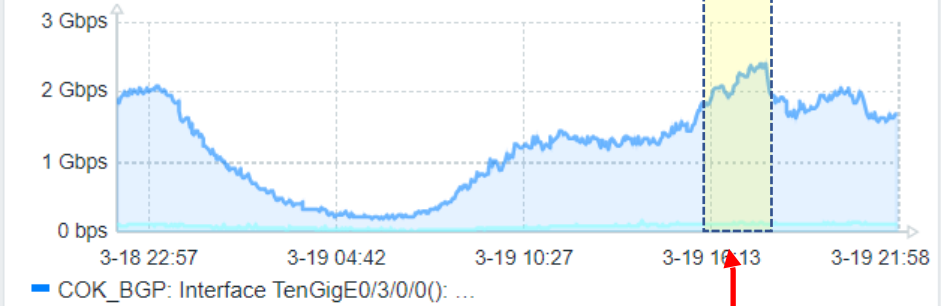

— MIX_SW: Interface Te1/0/48(): Bit...

MIX_SW TE1/0/1 Traffico MIX

— MIX_SW: Interface Te1/0/1(TIM-Giganet-988405/41-10G): Bits received — MIX_SW: Interface Te1/0/1(TIM-Giganet-988405/41-10G): Bits sent

Serie A · Sab 19/3

- Napoli
- Udinese

From 2022-03-18 22:00:00
To 2022-03-19 22:00:00

COK_BGP TE0/1/0/0 NAMEX (FASTWEB)

COK_BGP TE0/3/0/0 MIX (TIM)

COK_BGP TE0/1/0/22+TE0/1/0/23 Traffico to Internet

COK_ACC10 sfp+7 KIT BitstremNGA

Inter

COK_BGP TE0/1/0/0 NAMEX (FASTWEB)

COK_BGP TE0/3/0/0 MIX (TIM)

COK_BGP TE0/1/0/22+TE0/1/0/23 Traffico to Internet

Serie A - Dom 3/4, 15:00

Atalanta

Napoli

Serie A - Dom 3/4, 20:45