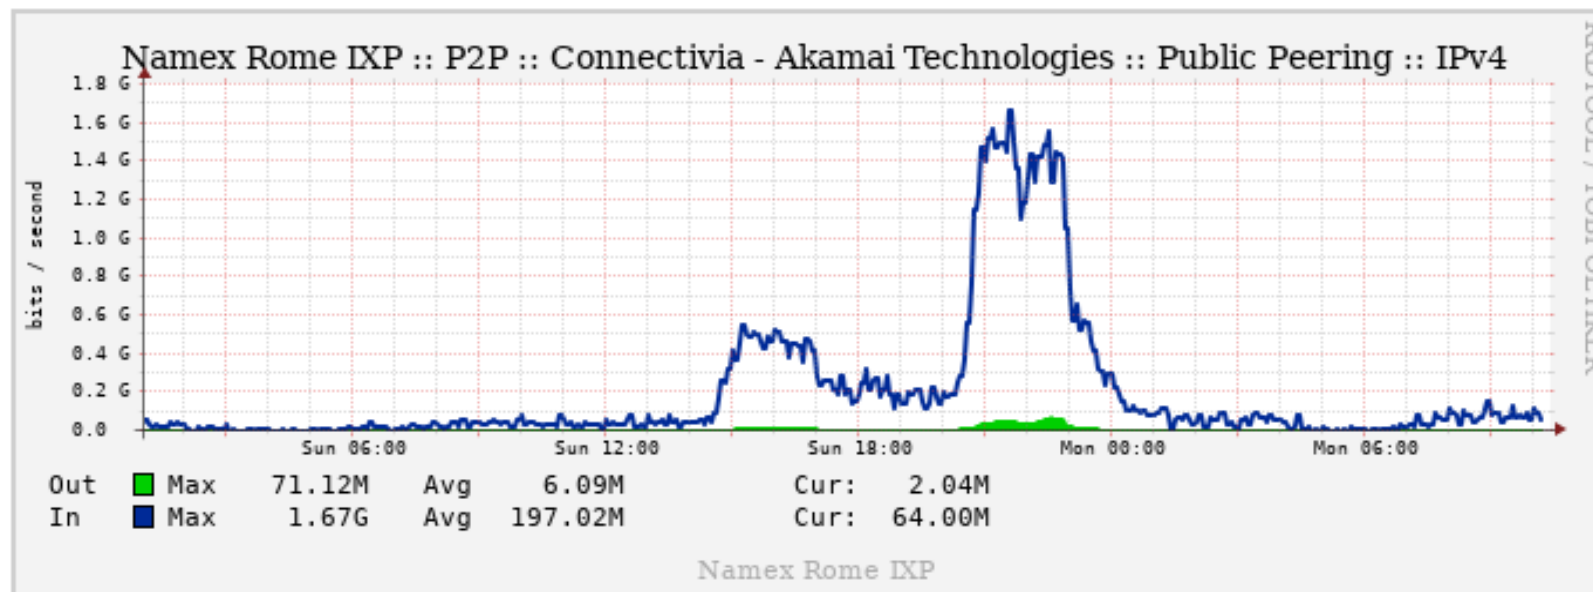

Peer Graphs to :

AMAZON

193.201.28.18

Peer Graphs to :

AKAMAY Technologies

193.201.28.38

ISP locale, cosa fare!

Verificare se la rete è correttamente dimensionata e la sua tipologia è corretta.