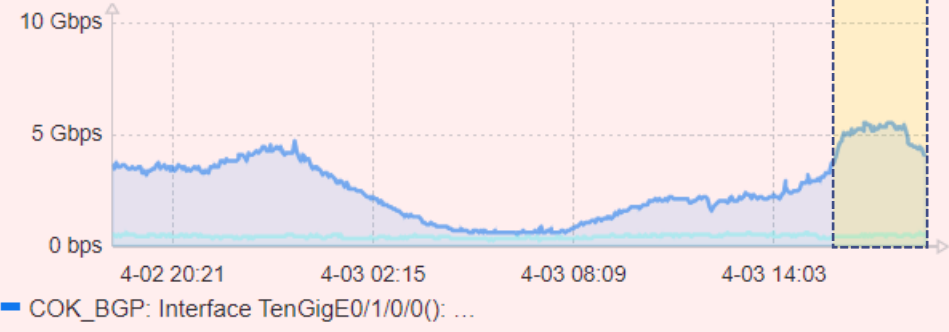

Streaming DAZN

Serie A · Dom 3/4, 15:00

Atalanta

-

Napoli

Serie A · Dom 3/4, 20:45

Juventus

-

Inter

COK_BGP TE0/1/0/0 NAMEX (FASTWEB)

COK_BGP TE0/3/0/0 MIX (TIM)

COK_BGP TE0/1/0/22+TE0/1/0/23 Traffico to Internet

Serie A - Dom 3/4, 15:00

Atalanta

Napoli

Serie A - Dom 3/4, 20:45

Juventus

Inter

COK_BGP TE0/1/0/0 NAMEX (FASTWEB)

COK_BGP TE0/3/0/0 MIX (TIM)

COK_BGP TE0/1/0/22+TE0/1/0/23 Traffico to Internet

COK_ACC10 sfp+7 KIT BitstreamNGA

Banda IXP NAMEX = 400G

Flavio Luciani • 1°
Chief Technology Officer at Namex
11 ore • 🌐

Maurizio Goretti • 2°
Namex CEO
10 ore • Modificato • 🌐

What a traffic record tonight at **Namex** (Rome Internet eXchange Point)! When **#DAZN** broadcasts a Serie A match like this one (Juventus-Inter), the **#CDNs** pump hard and our **#peering** infrastructure explodes!