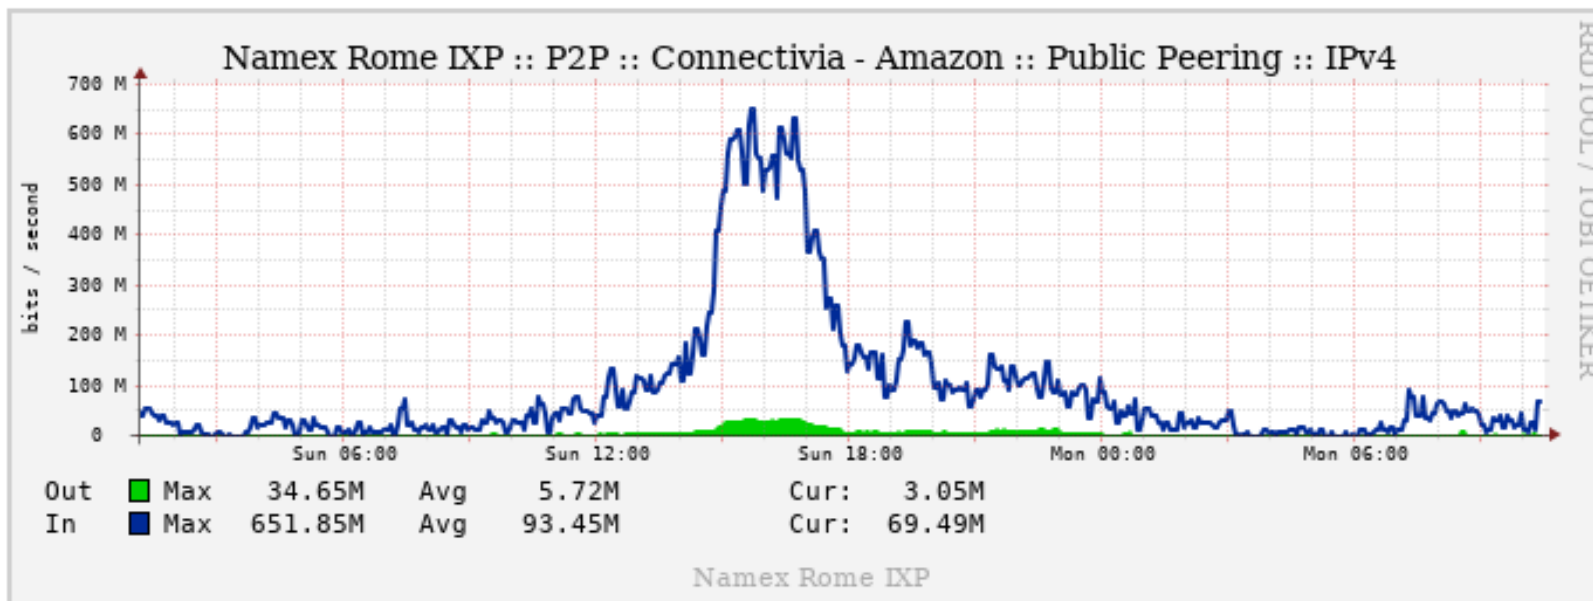

Peer Graphs to :

AMAZON

193.201.28.18

Peer Graphs to :

AKAMAY Technologies

193.201.28.38

ISP locale, cosa fare!

Verificare se la rete è correttamente dimensionata e la sua tipologia è corretta.