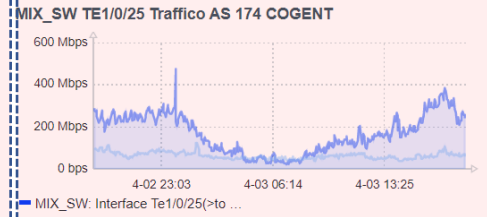

Streaming DAZN

Serie A · Dom 3/4, 15:00

Atalanta

-

Napoli

Serie A · Dom 3/4, 20:45

Juventus

-

Inter

COK_BGP TE0/1/0/0 NAMEX (FASTWEB)

COK_BGP TE0/3/0/0 MIX (TIM)

COK_BGP TE0/1/0/22+TE0/1/0/23 Traffico to Internet

Serie A - Dom 3/4, 15:00

Atalanta

Napoli

Serie A - Dom 3/4, 20:45

Juventus

Inter

COK_BGP TE0/1/0/0 NAMEX (FASTWEB)

COK_BGP TE0/3/0/0 MIX (TIM)

COK_BGP TE0/1/0/22+TE0/1/0/23 Traffico to Internet

COK_ACC10 sfp+7 KIT BitstreamNGA

Banda IXP NAMEX = 400G

Flavio Luciani • 1°
Chief Technology Officer at Namex
11 ore • 🌐

Maurizio Goretti • 2°
Namex CEO
10 ore • Modificato • 🌐

What a traffic record tonight at **Namex** (Rome Internet eXchange Point)! When **#DAZN** broadcasts a Serie A match like this one (Juventus-Inter), the **#CDNs** pump hard and our **#peering** infrastructure explodes!