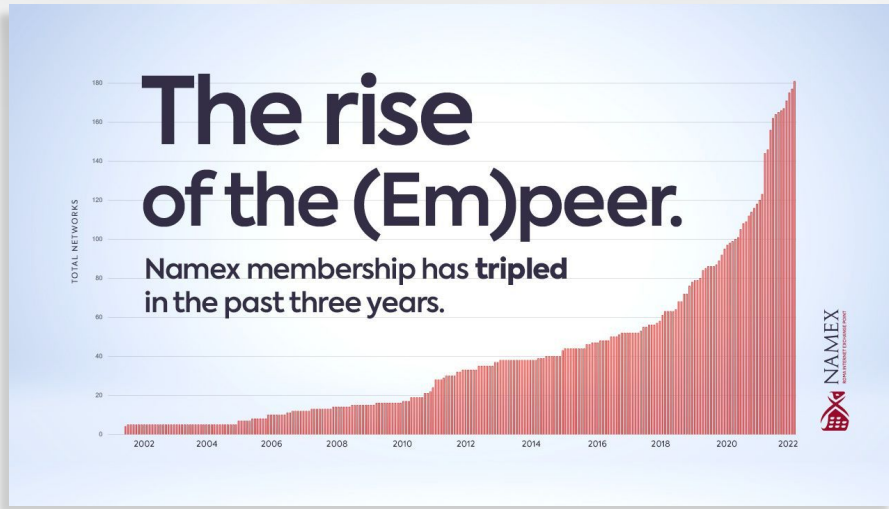

# NAMEX ANNUAL MEETING 2022

# NomeX supports

NomeX è felice di supportare diversi progetti per il bene della community di Internet

- **ANIX**  
The Albanian Neutral Internet Exchange
- **OpenBGPD**  
Emergent Route server project
- **BIRD**  
Leader Router server project
- **IXP Manager**  
IXP member portal project

# The Roman Em(peer)

## NaMeX peak