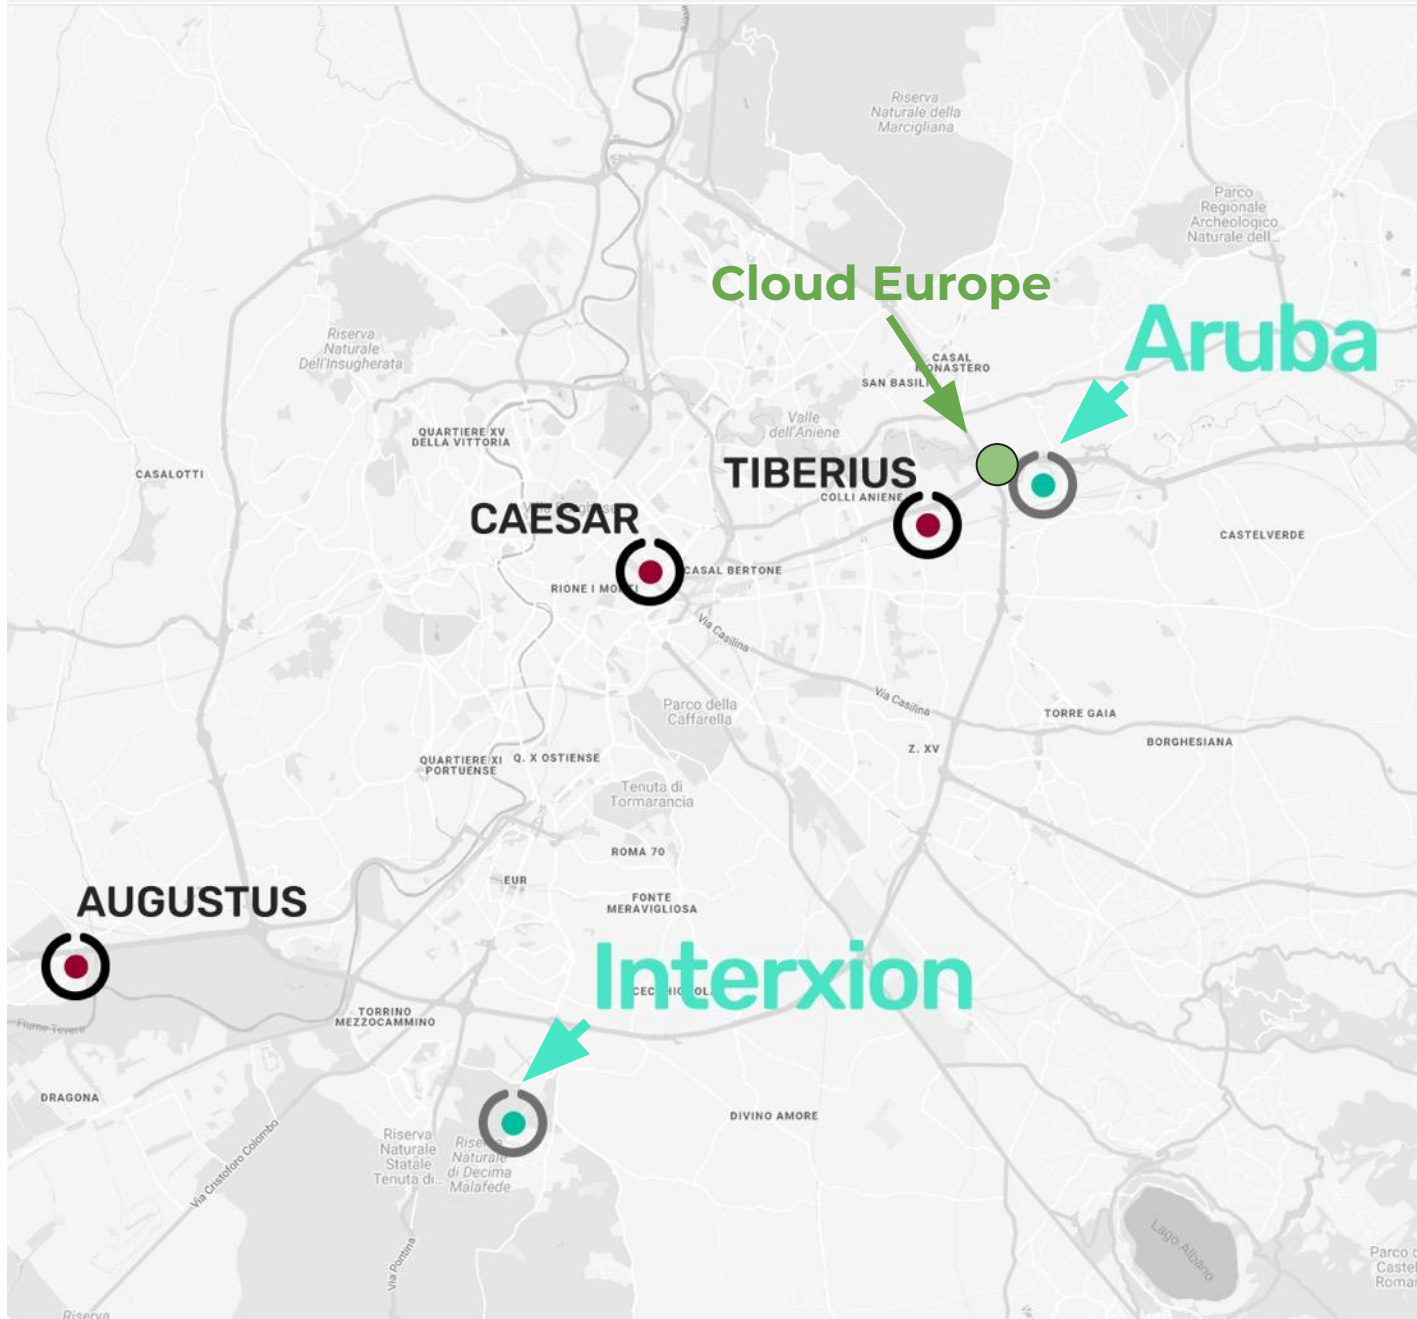

# Roman DC Environment

CAESAR | CINECA

TIBERIUS | interxion™

AUGUSTUS | UNIDATA

FT Winery Tour - Puglia  
7 Aprile 2022