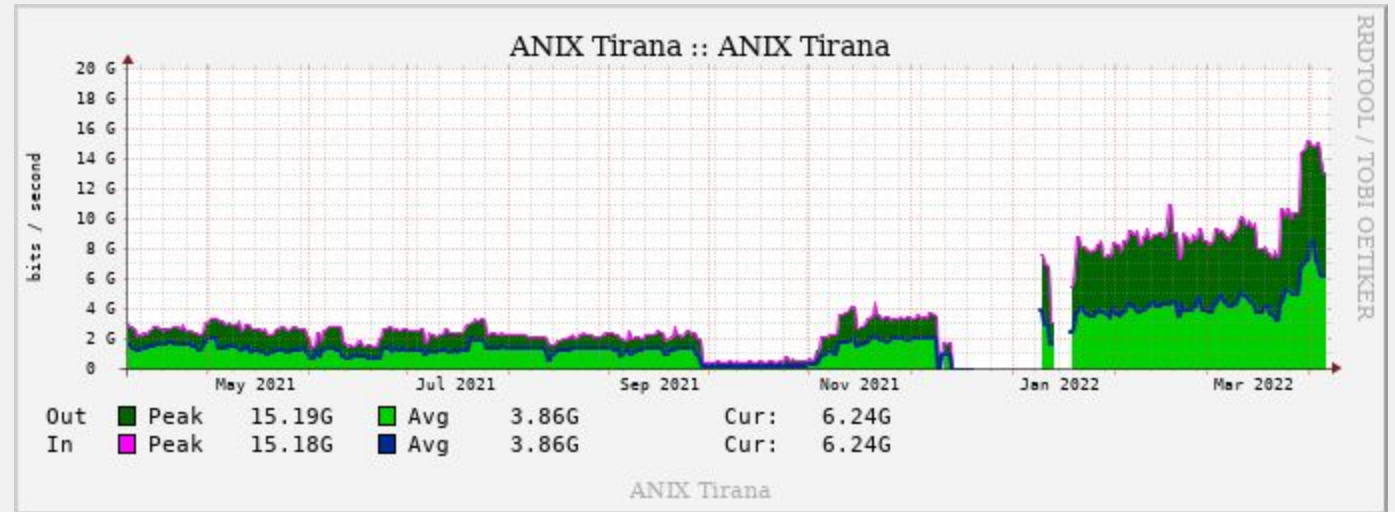

Anix (powered by Namex)

ANIX:

Facebook

Hurricane Electric

Netflix

15 ASs collegati

Trattative con RASH per stipula contratto o creazione società