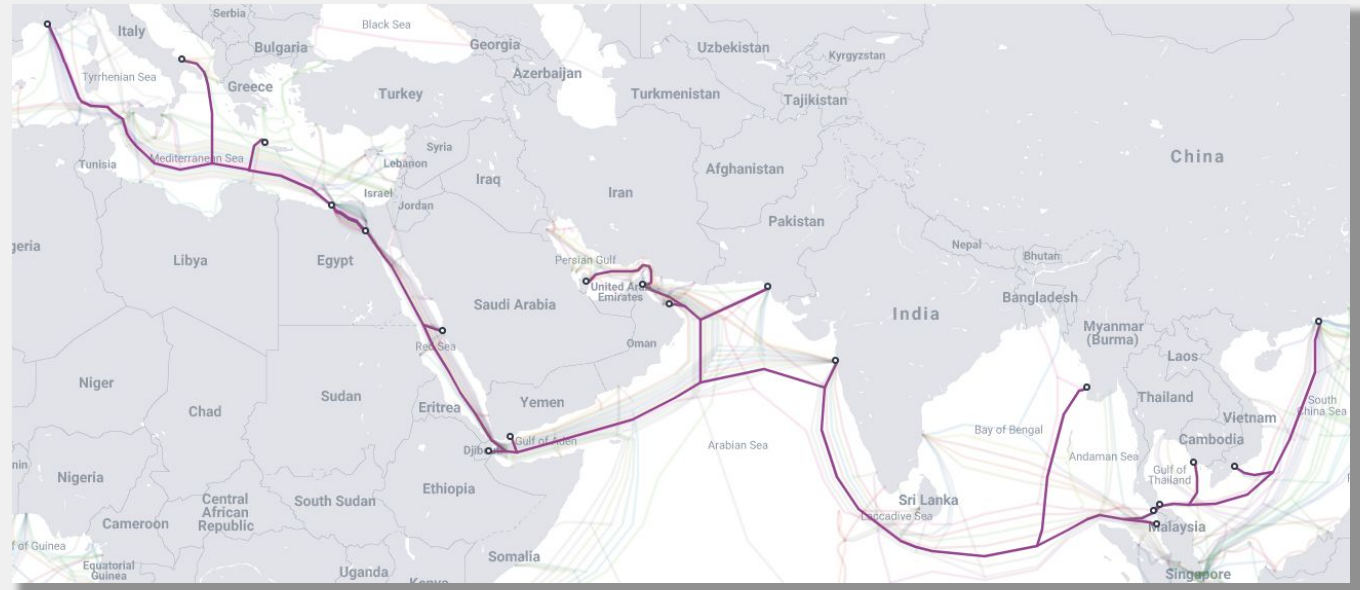

# Gli operatori nazionali

- Opportunità per gli ISP wholesale
- Gli ISP “aspiranti” nazionali sono interessati ad un POP per chiudere un anello

# Submarine Cables

- **AAE-1:** intercontinental cable (Retelit is one of the owner)
  - Marsiglia (Francia), Creta (Grecia), Canale di Suez (Egitto), (Arabia Saudita), (Gibuti), (Yemen), (Oman), (UAE), (Qatar), (Pakistan), (India), (Myanmar), (Malesia), (Tailandia), (Cambogia), (Vietnam), (Cina)
- Italy – Albania (AlbTelecom / TIS)
- Jonah (Bezeq International Ltd)
- Oteblobe Kokkinni-Bari (built for the Athens Olympics by OTEglobe)
- Italy – Greece 1 (Otranto – Grecia owned by WIS Telecom)